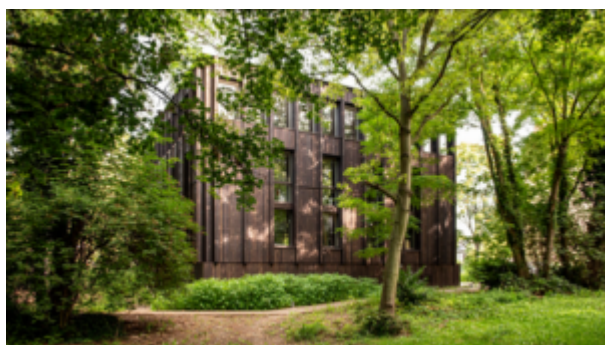

Visite du nouveau siège de Solaresbauen , bâtiment de bureaux passif à Strasbourg

Visite du nouveau siège de **Solaresbauen** , bâtiment de bureaux passif à Strasbourg

Façades bois isolées en ouate de cellulose

Chauffage et rafraîchissement passif sur nappe

Production et autoconsommation photovoltaïque

Visite en présence de : **Camille Bouchon**, Solares Bauen

Et avec le collectif « **Les Acteurs du Passif Grand Est** »